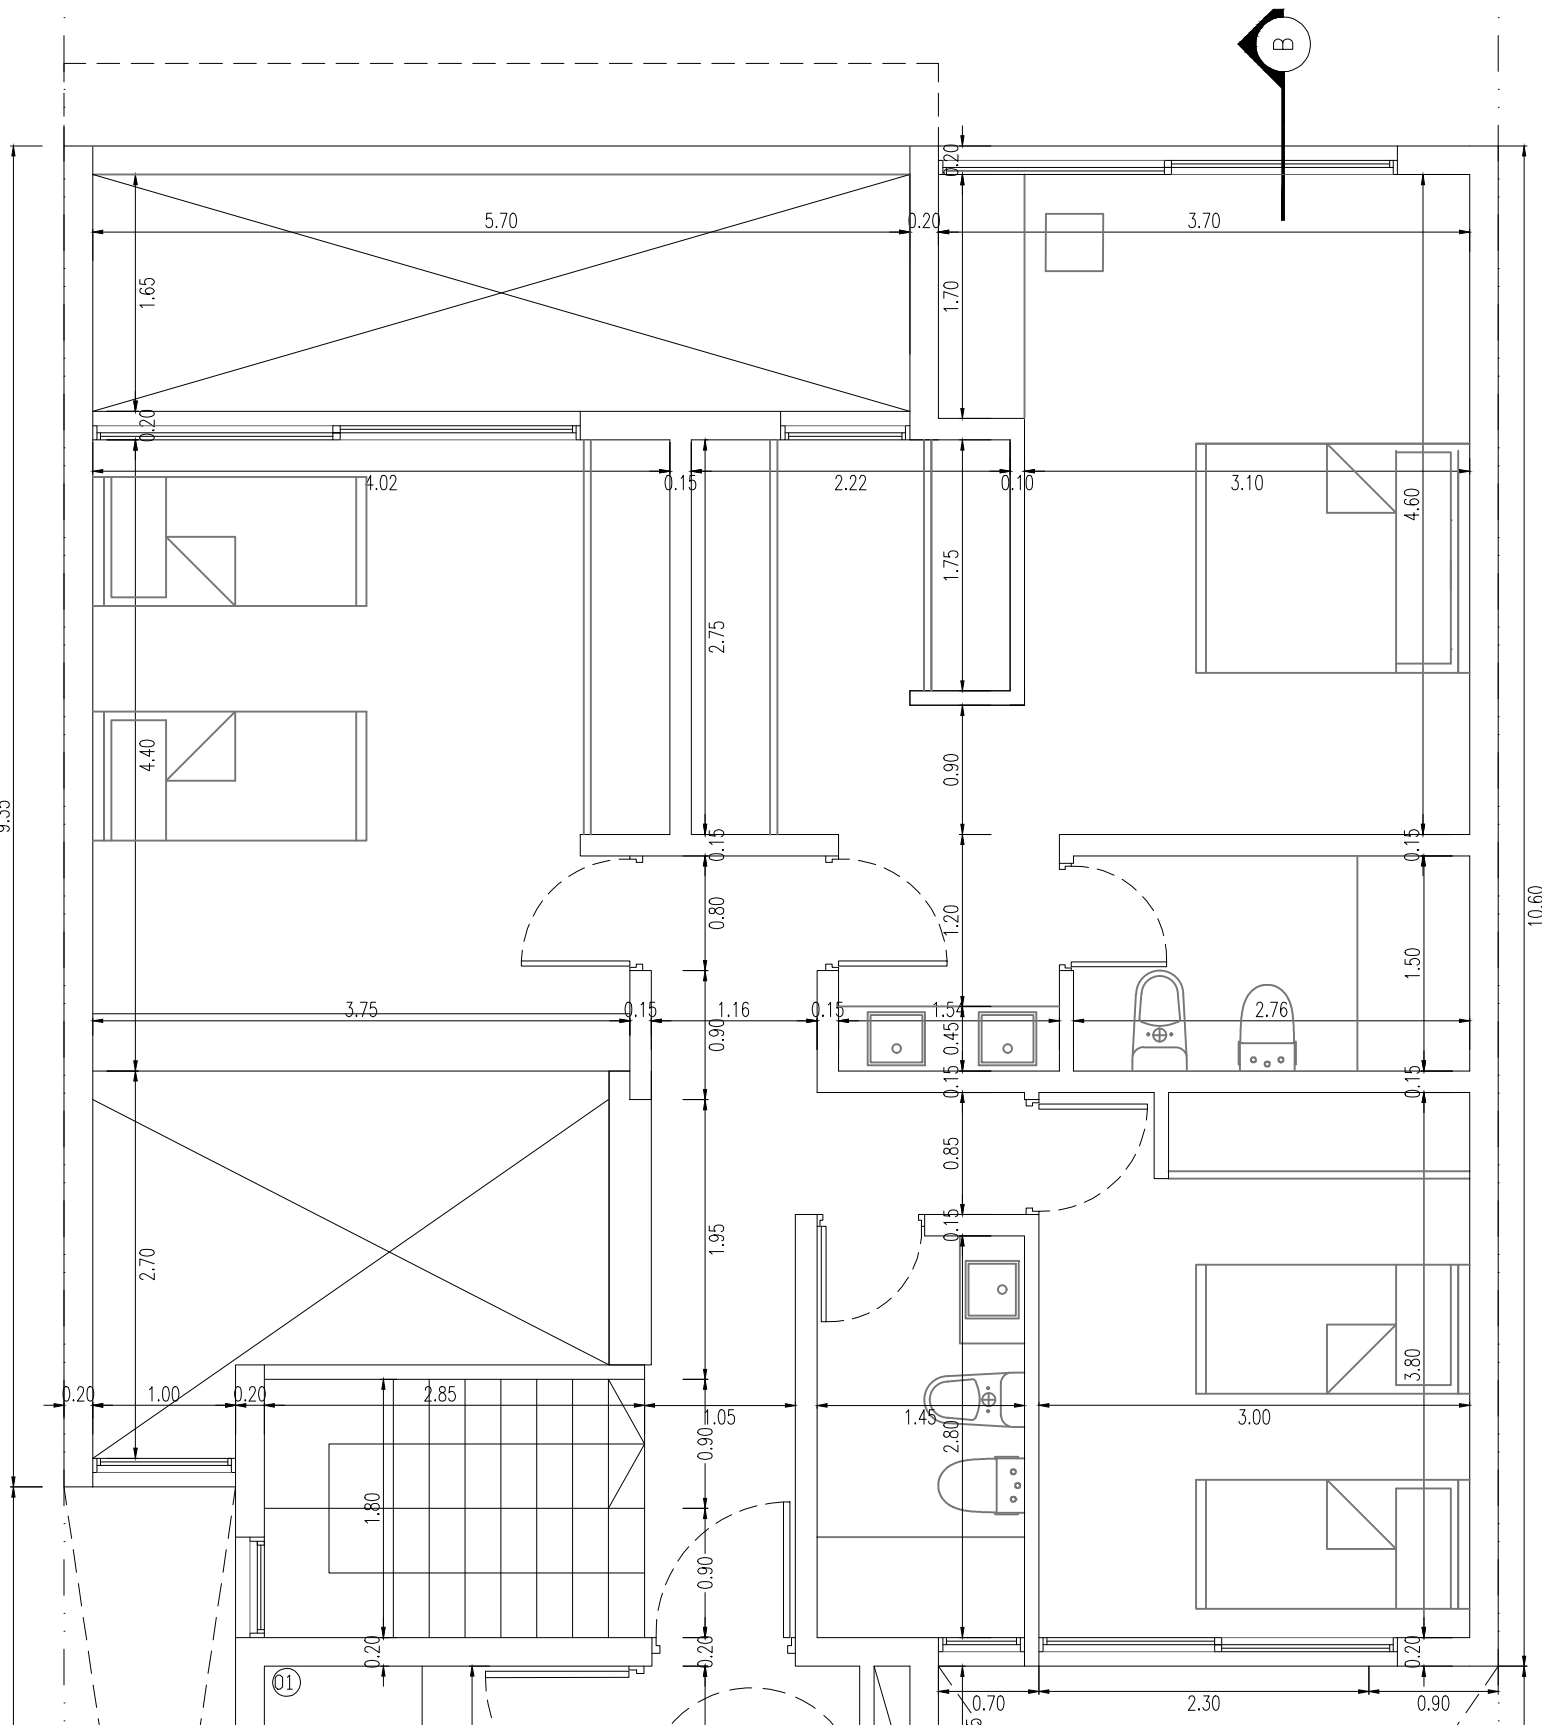

Cazuela arbol

Vereda Reglamentaria

EJE CALLE 12 (pavimento con cordón)

9.35

10.60