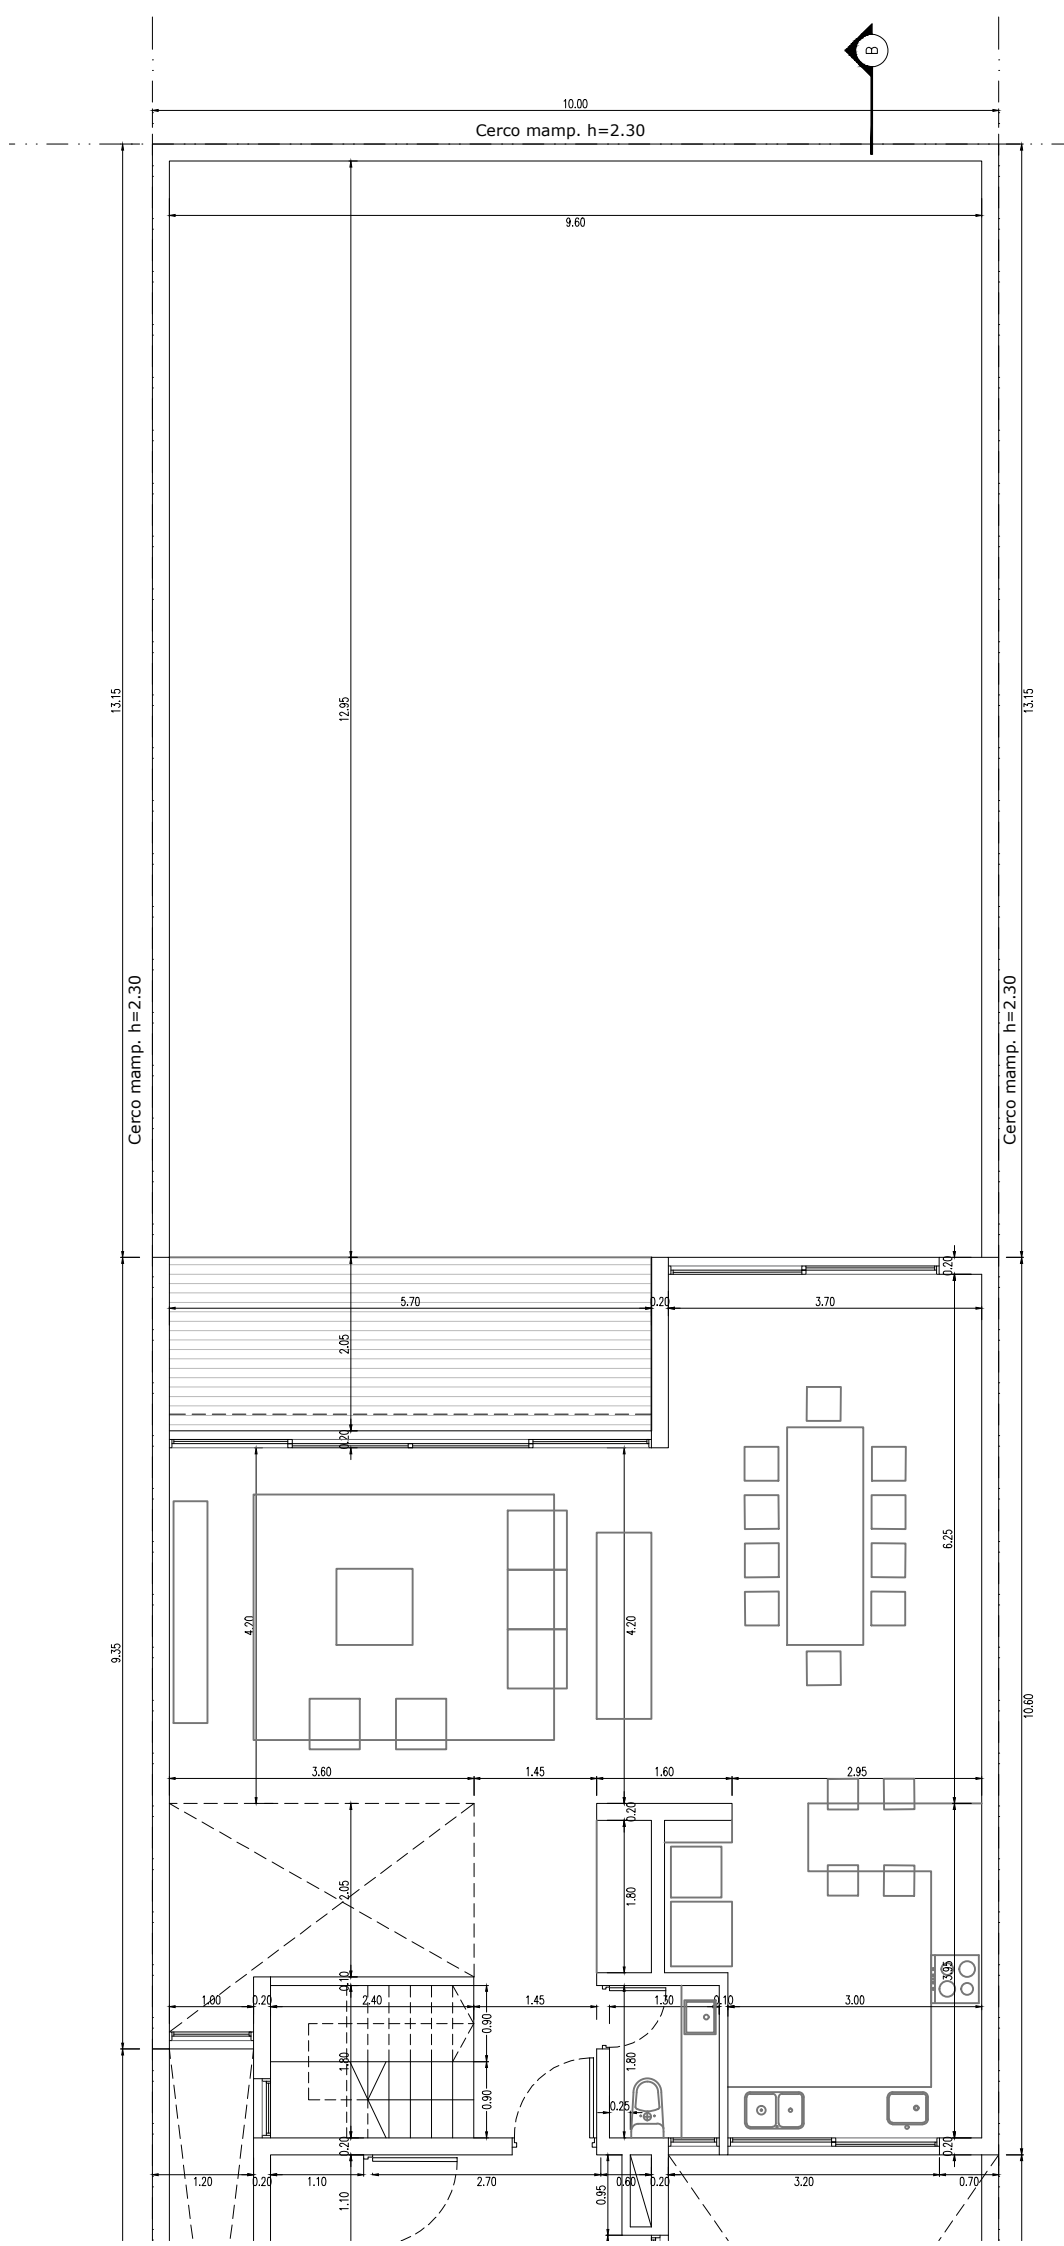

Cazuela arbol

Vereda Reglamentaria

EJE CALLE 12 (pavimento con cordón)

9.35

10.60