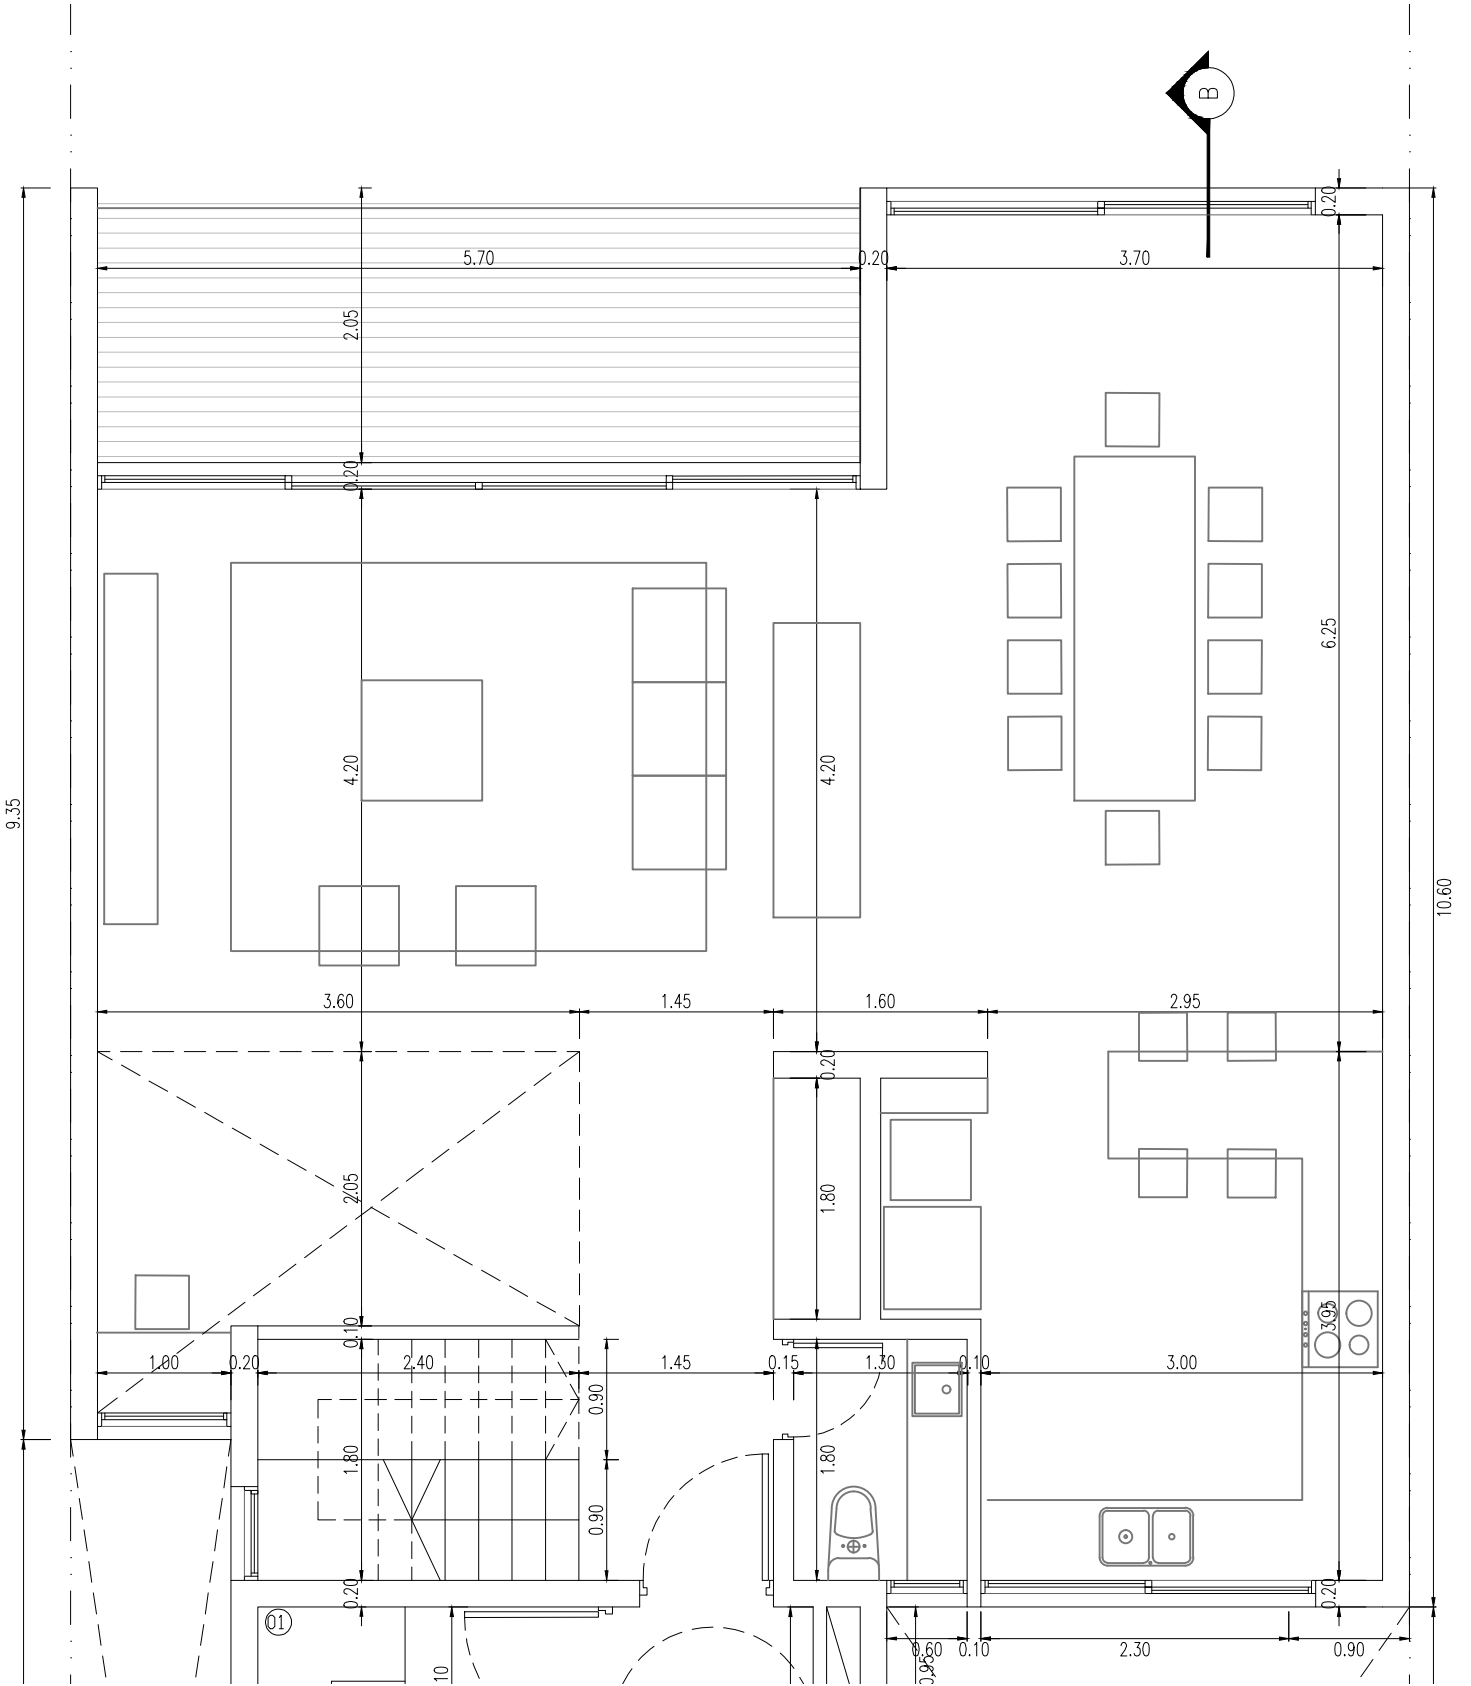

Cazuela arbol

Vereda Reglamentaria

EJE CALLE 12 (pavimento con cordón)

9.35

10.60