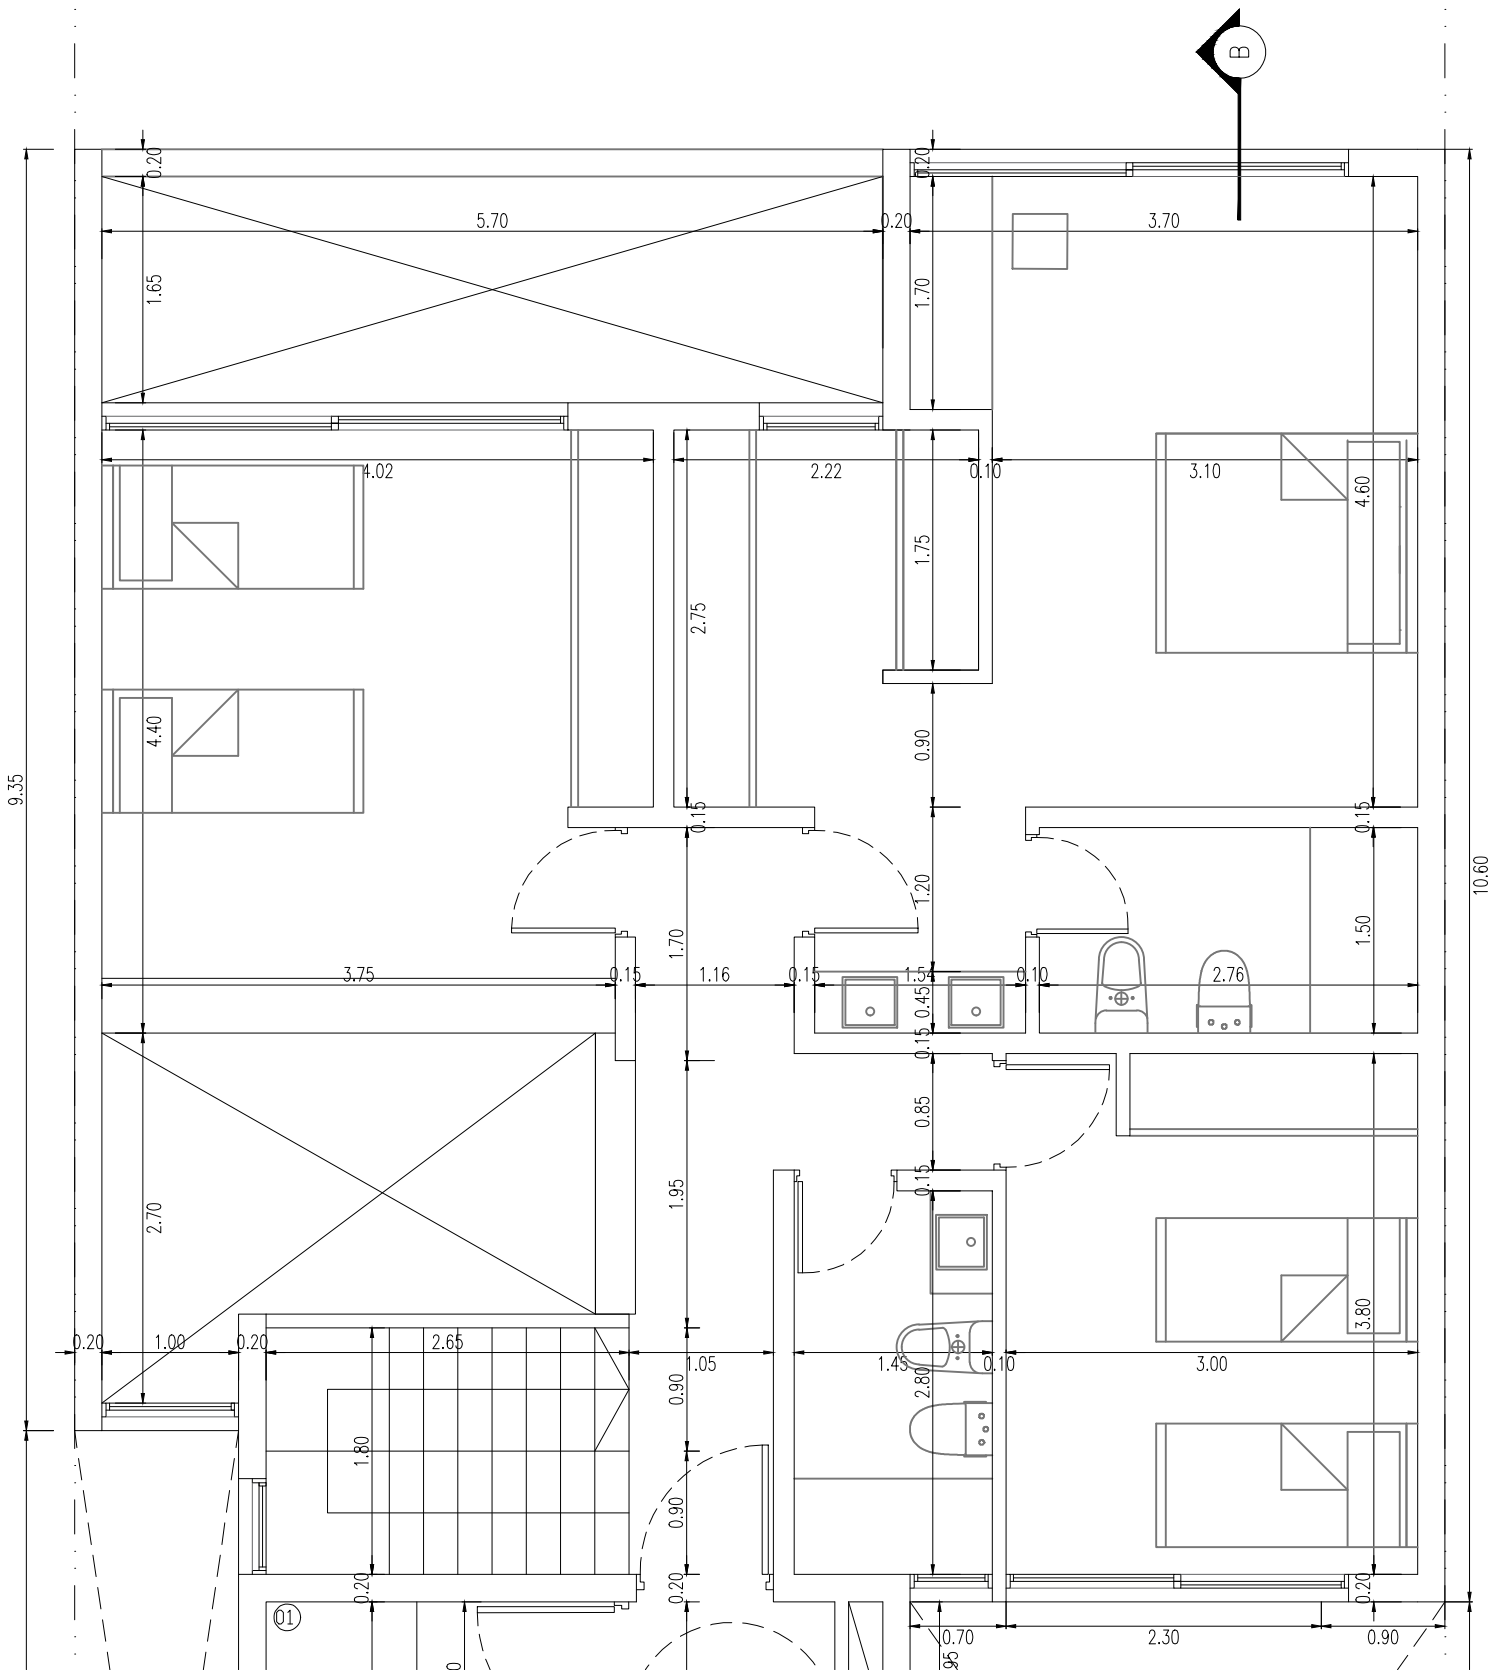

Cazuela arbol

Vereda Reglamentaria

EJE CALLE 12 (pavimento con cordón)

9.35

10.60